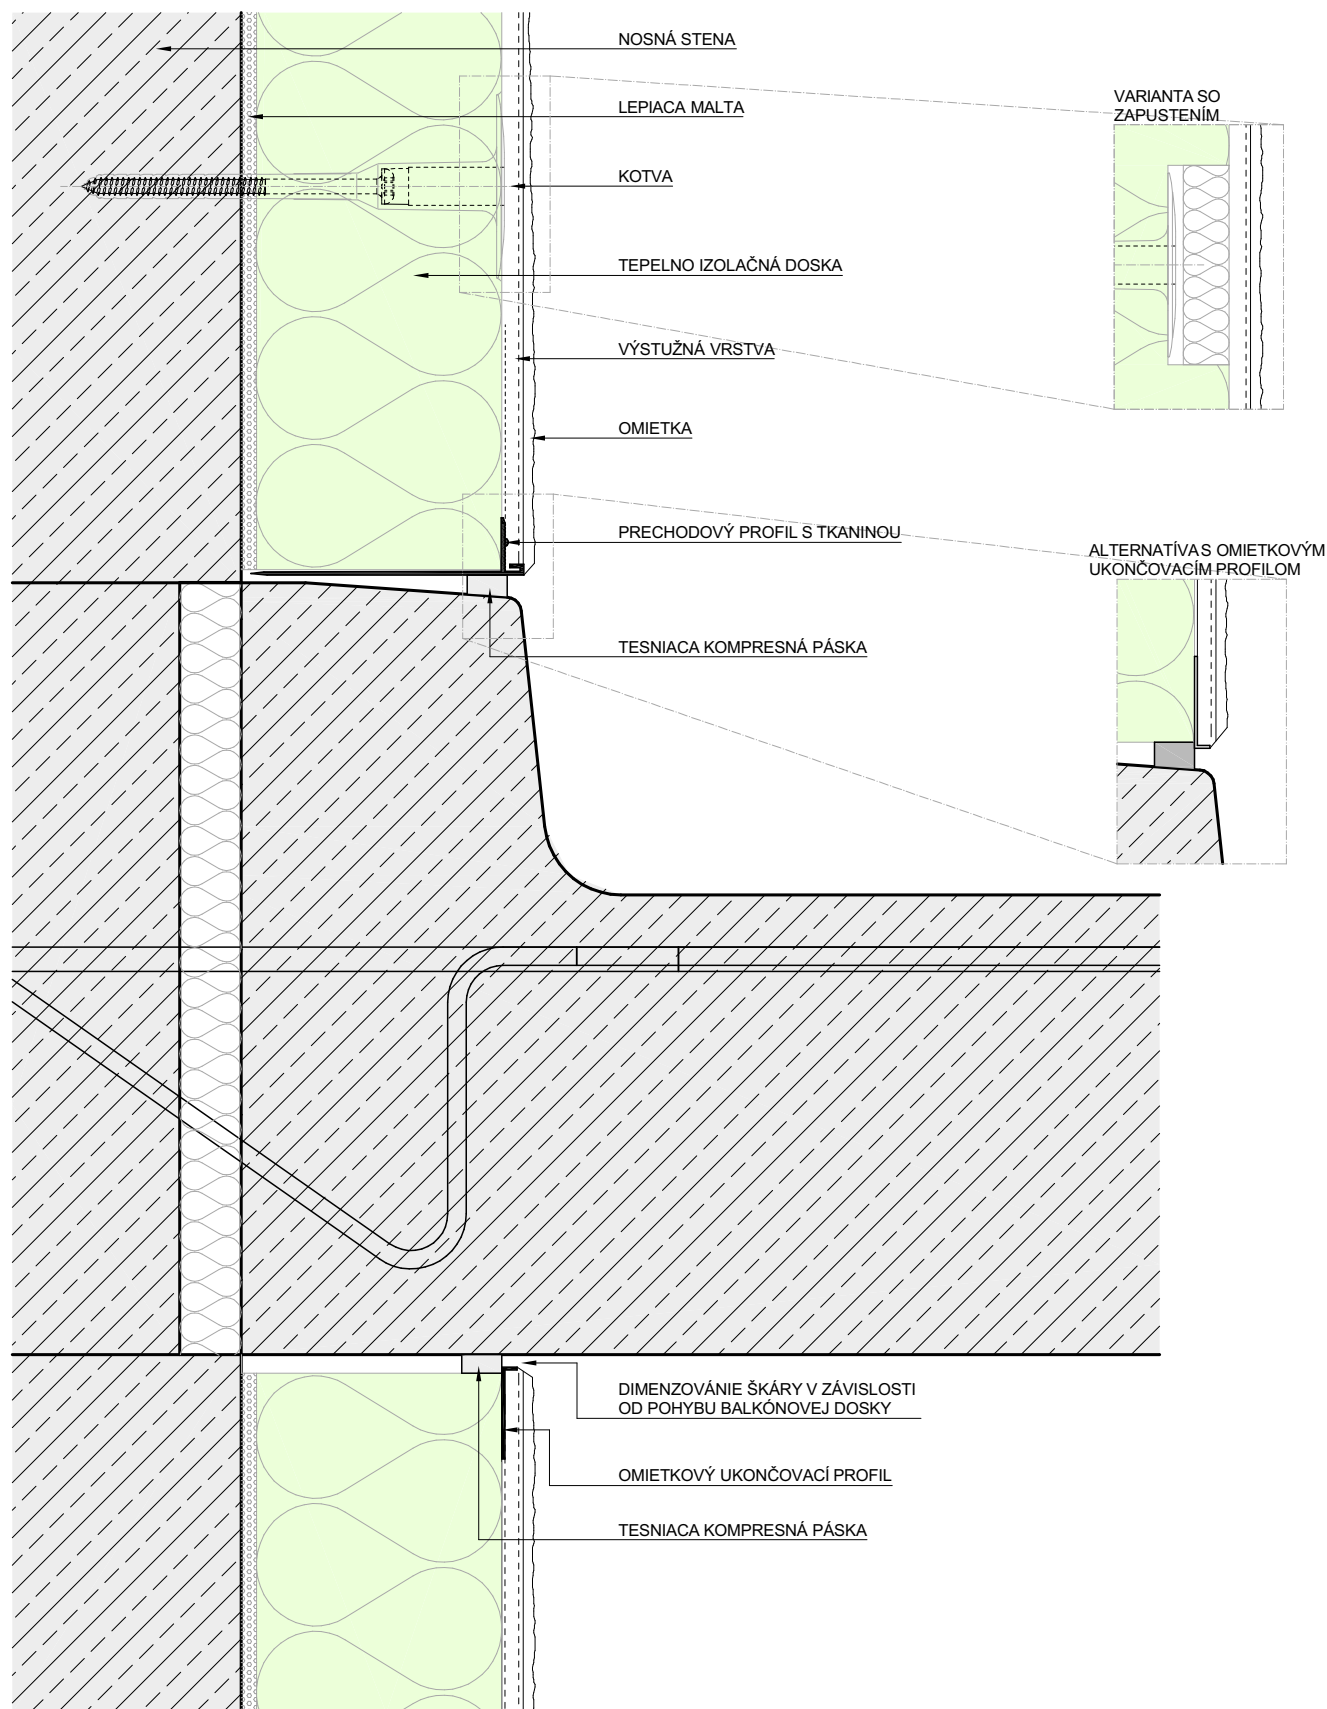

Capatect ETICS

Detail

Tento detail považujte za návrh na plánovanie. V žiadnom prípade nenahrádza potrebný dielenský, detailný a montážny plán. Všetky rozmery sa musíte skontrolovať a zistiť priamo na stavensisku. Možnosť použitia na príslušný stavebný zámer si špecializovaní remeselníci/zákazníci musia v každom prípade zistiť na vlastnú zodpovednosť pred začiatkom prác.

Popis detailu:

ETICS s omietkou

Ukončenie ETICS pri balkonovej doske

MIERKA

1:2,5

DÁTUM

3/2022

VÝKRES č.