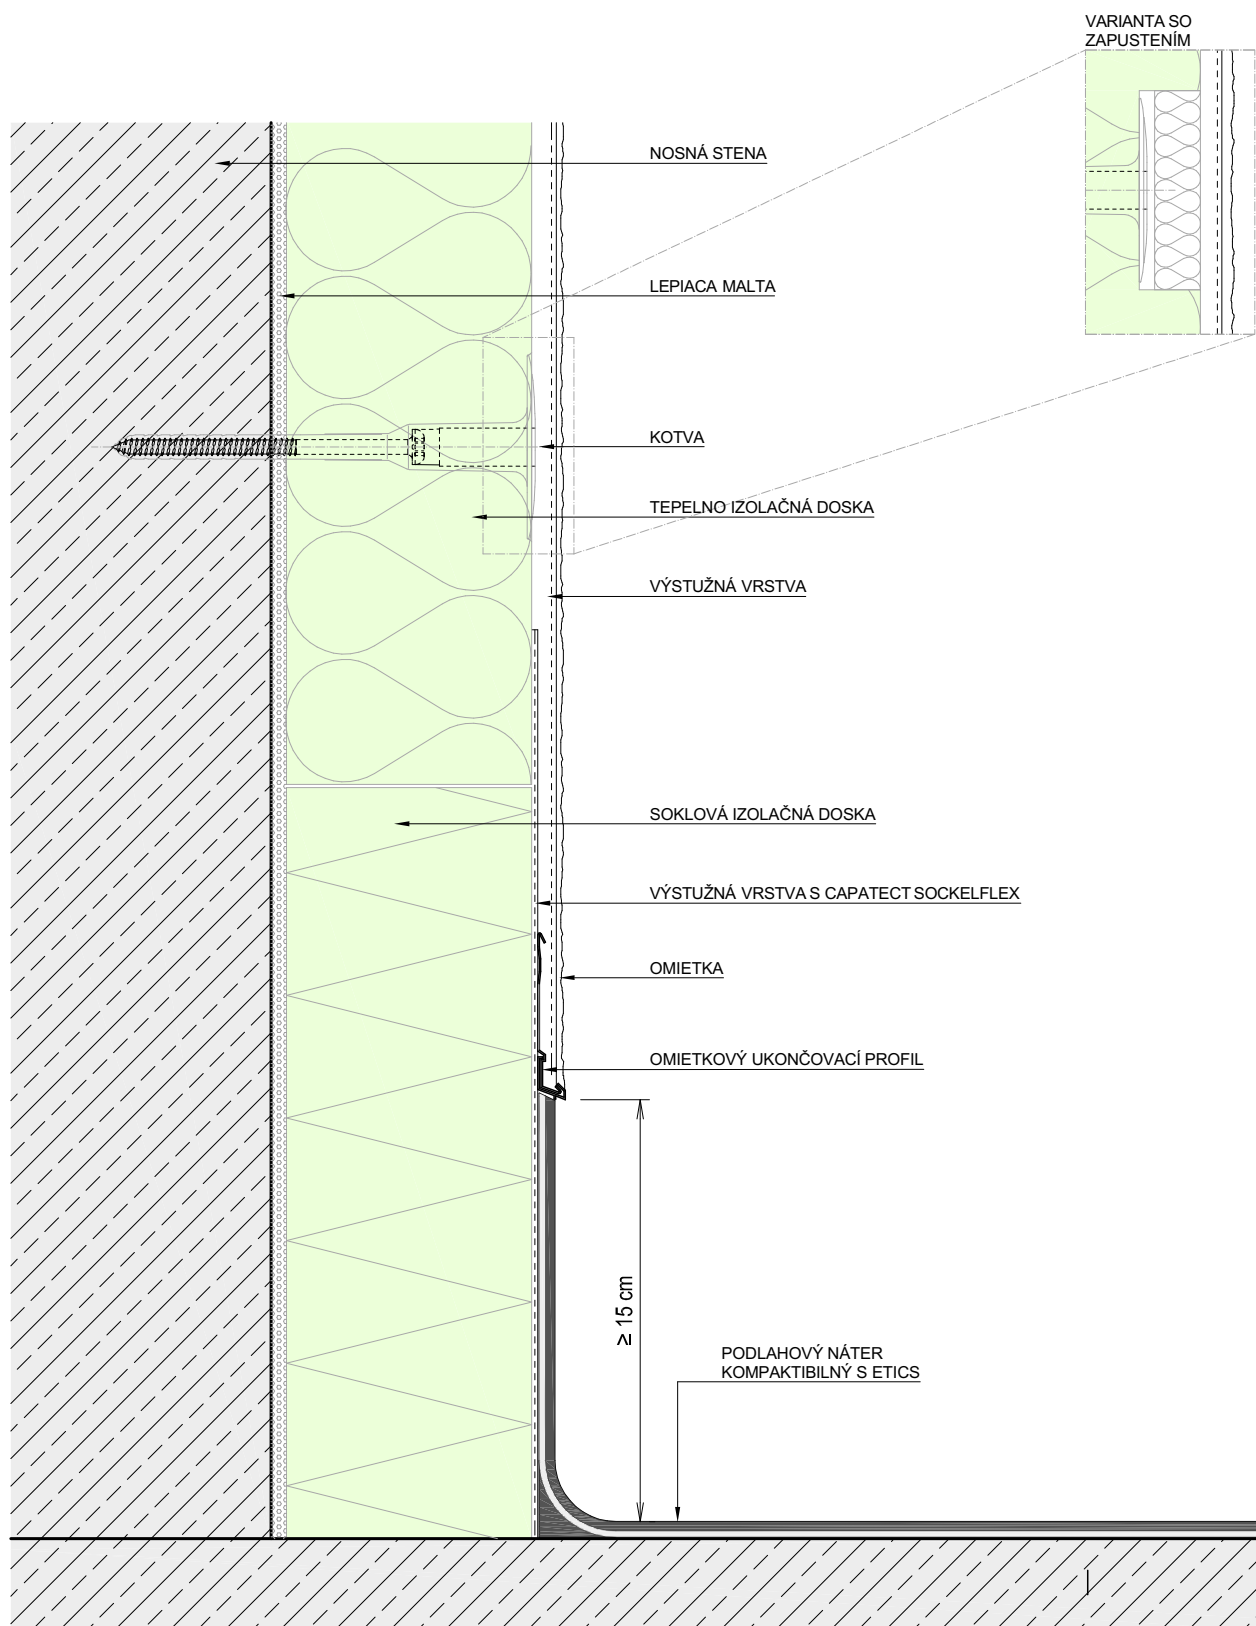

# Capatect ETICS

Detail

Tento detail považujte za návrh na plánovanie. V žiadnom prípade nenahrádza potrebný dielenský, detailný a montážny plán. Všetky rozmery se musíte skontrolovať a zistiť priamo na stavenisku. Možnosť použitia na prísušný stavbebný zámer si špecializovaní remeselníci/zákazníci musia v každom prípade zistiť na vlastnú zodpovednosť pred začiatkom prác.

Popis detailu:

**ETICS s omietkou**

Napojenie podlahového náteru balkóna na ETICS

MIERKA

1:2,5

DÁTUM

3/2022

VÝKRES č.