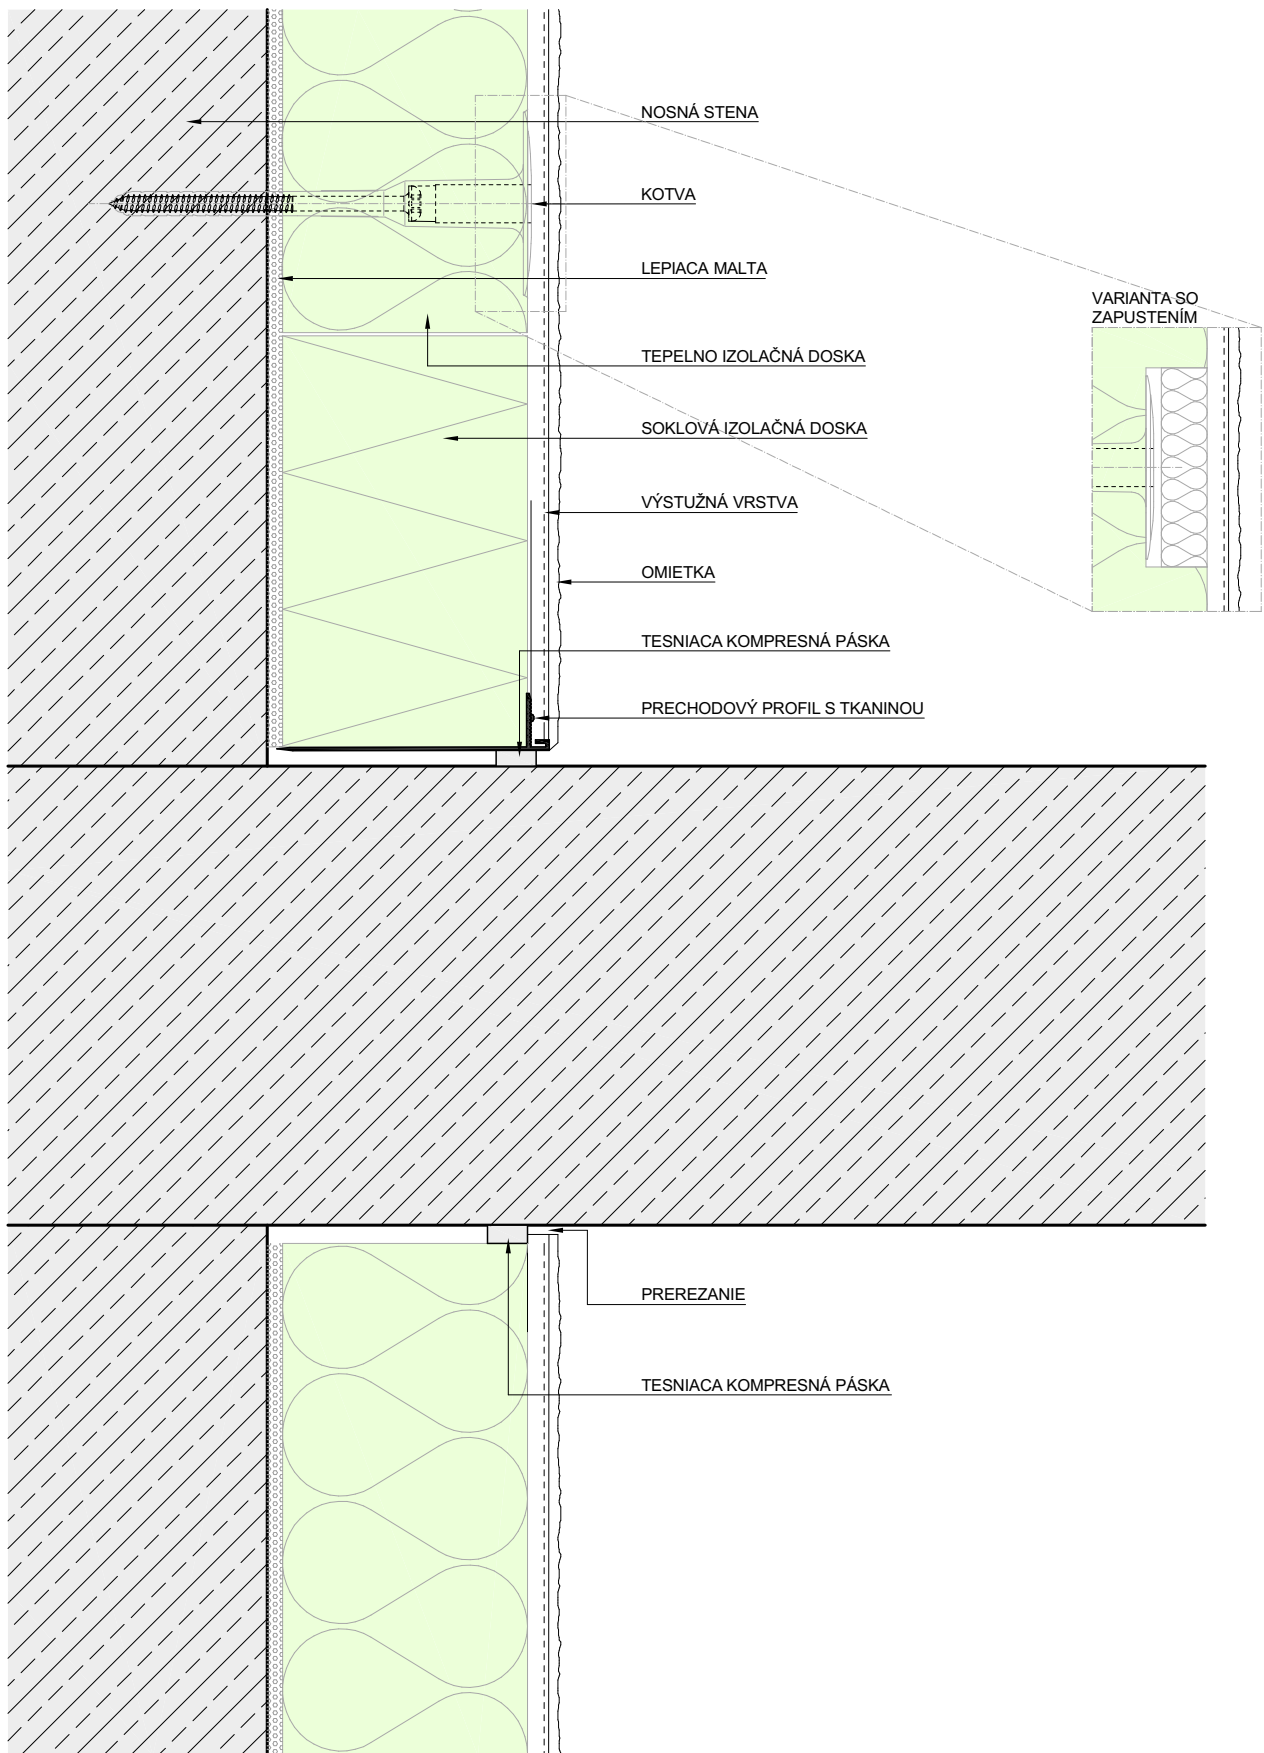

Capatect ETICS

Detail

Tento detail považujte za návrh na plánovanie. V žiadnom prípade nenahrádza potrebný dielenský, detailný a montážny plán. Všetky rozmery se musíte skontrolovať a zistiť priamo na stavenisku. Možnosť použitia na príslušný stavebný zámer si špecializovaní remeselníci/zákazníci musia v každom prípade zistiť na vlastnú zodpovednosť pred začiatkom prác.

Popis detailu:

ETICS s omietkou

Napojenie ETICS na balkónovú dosku

MIERKA

1:2,5

DÁTUM

3/2022

VÝKRES č.