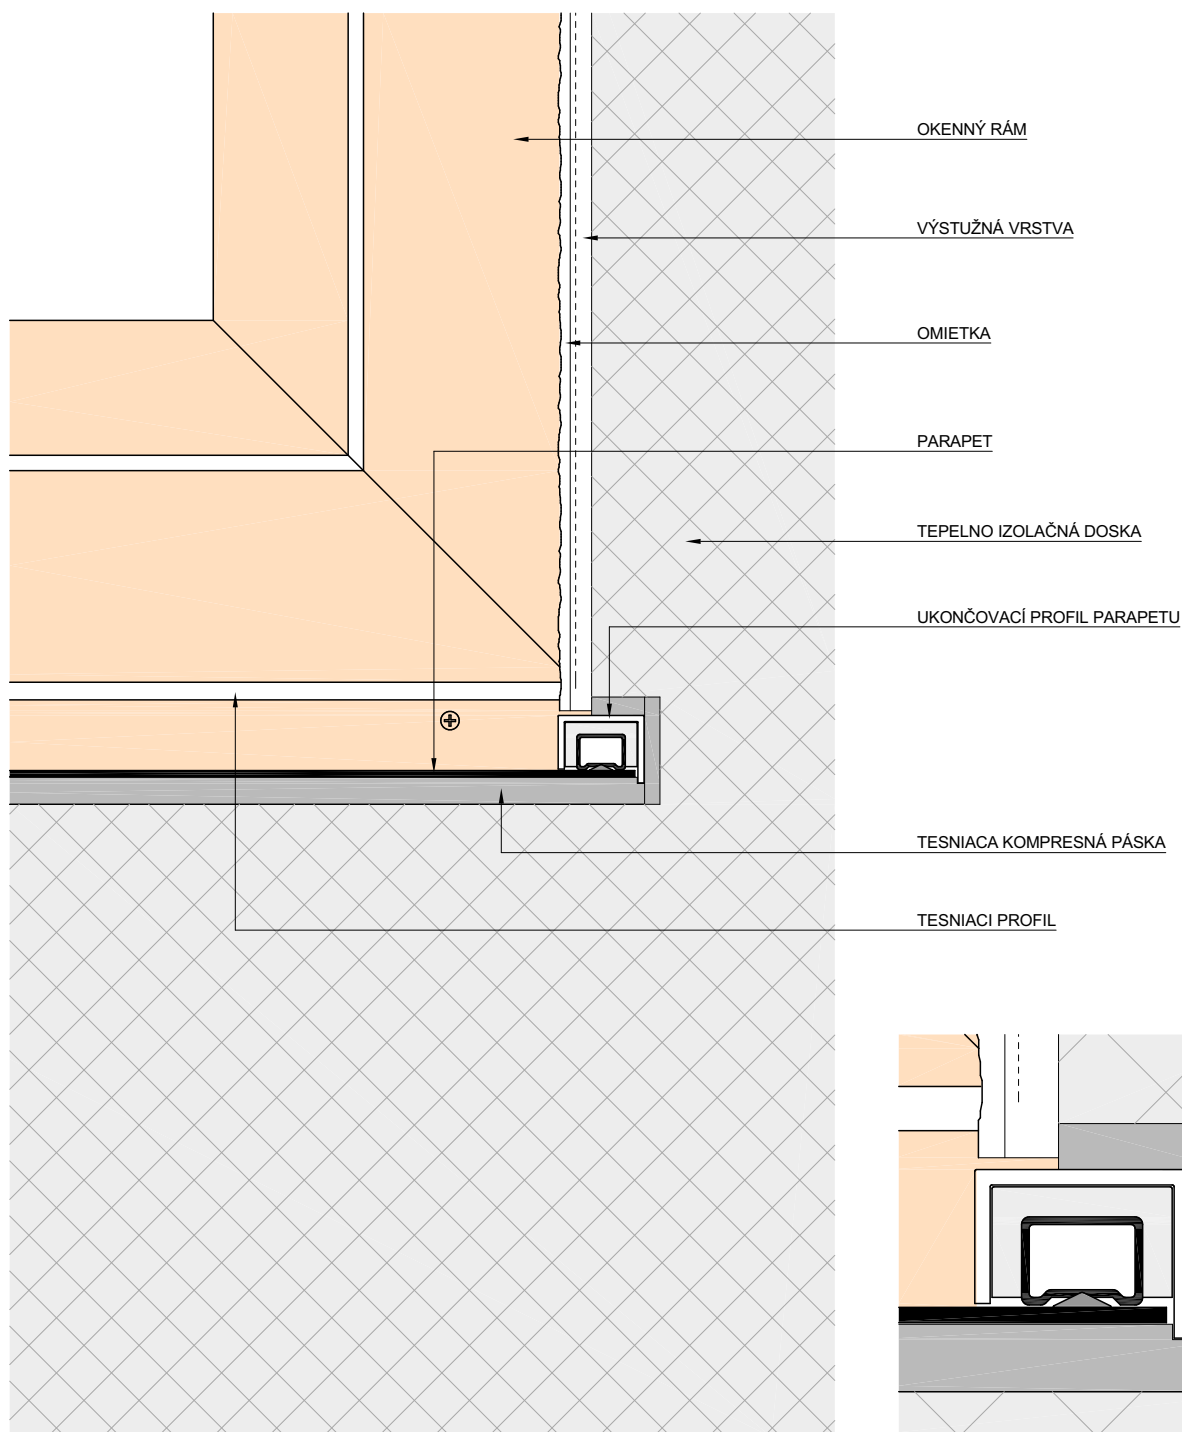

Capatect ETICS

Detail

Tento detail považujte za návrh na plánovanie. V žiadnom prípade nenahrádza potrebný dielenský, detailný a montážny plán. Všetky rozmery se musíte skontrolovať a zistiť priamo na stavenisku. Možnosť použitia na prísľušný stavebný zámer si špecializovaní remeselníci/zákazníci musia v každom prípade zistiť na vlastnú zodpovednosť pred začiatkom prác.

Popis detailu:

ETICS s omietkou

Pohľad

Parapetný systém SMART

MIERKA

1:2,5

DÁTUM

3/2022