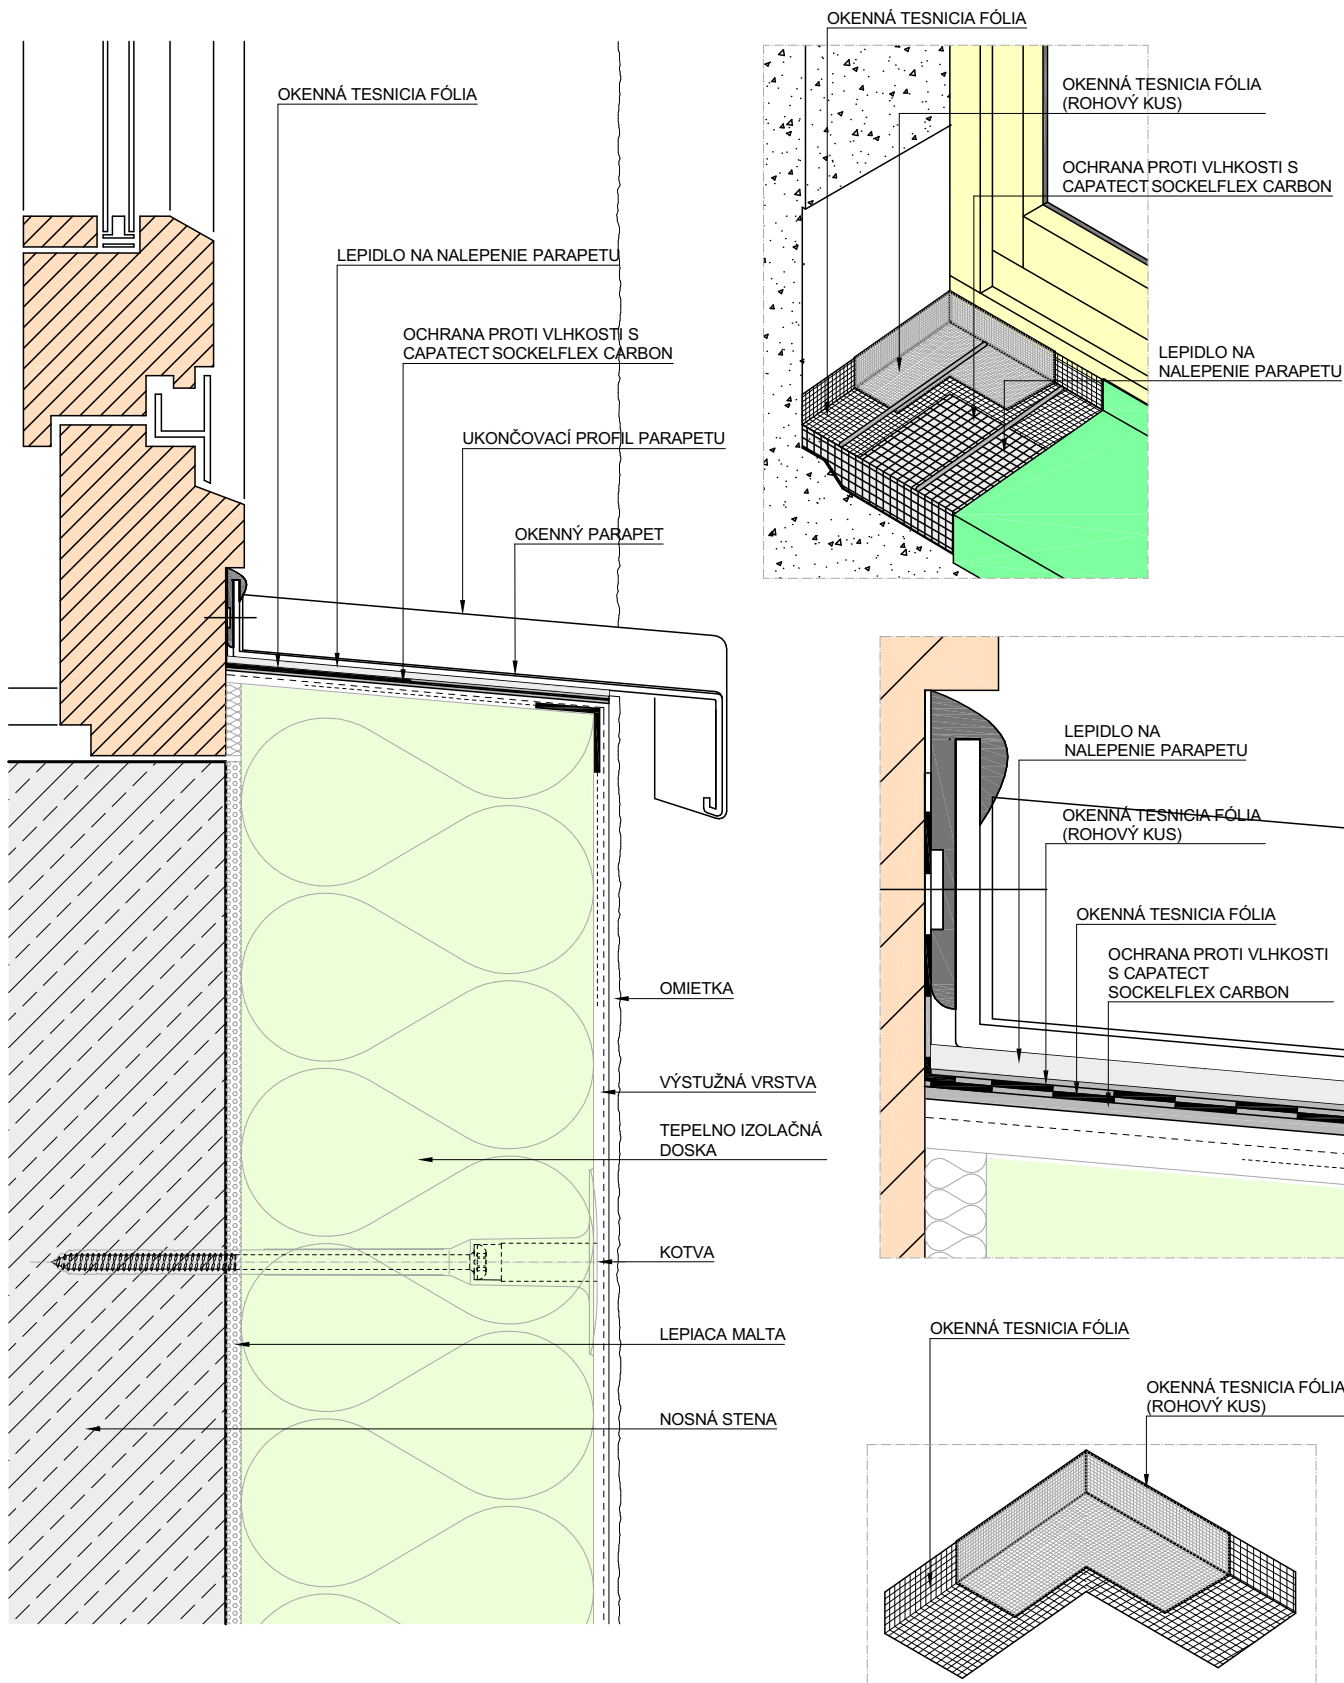

Capatect ETICS

Detail

Tento detail považujte za návrh na plánovanie. V žiadnom prípade nenahrádza potrebný dielenský, detailný a montážny plán. Všetky rozmery se musíte skontrolovať a zistiť priamo na stavenisku. Možnosť použitia na príslušný stavebný zámer si špecializovaní remeselníci/zákazníci musia v každom prípade zistiť na vlastnú zodpovednosť pred začiatkom prác.

Popis detailu:

ETICS s omietkou

Montáž okenného parapetu s tesniacimi fóliami

MIERKA

1:2,5

DÁTUM

3/2022

VÝKRES č.