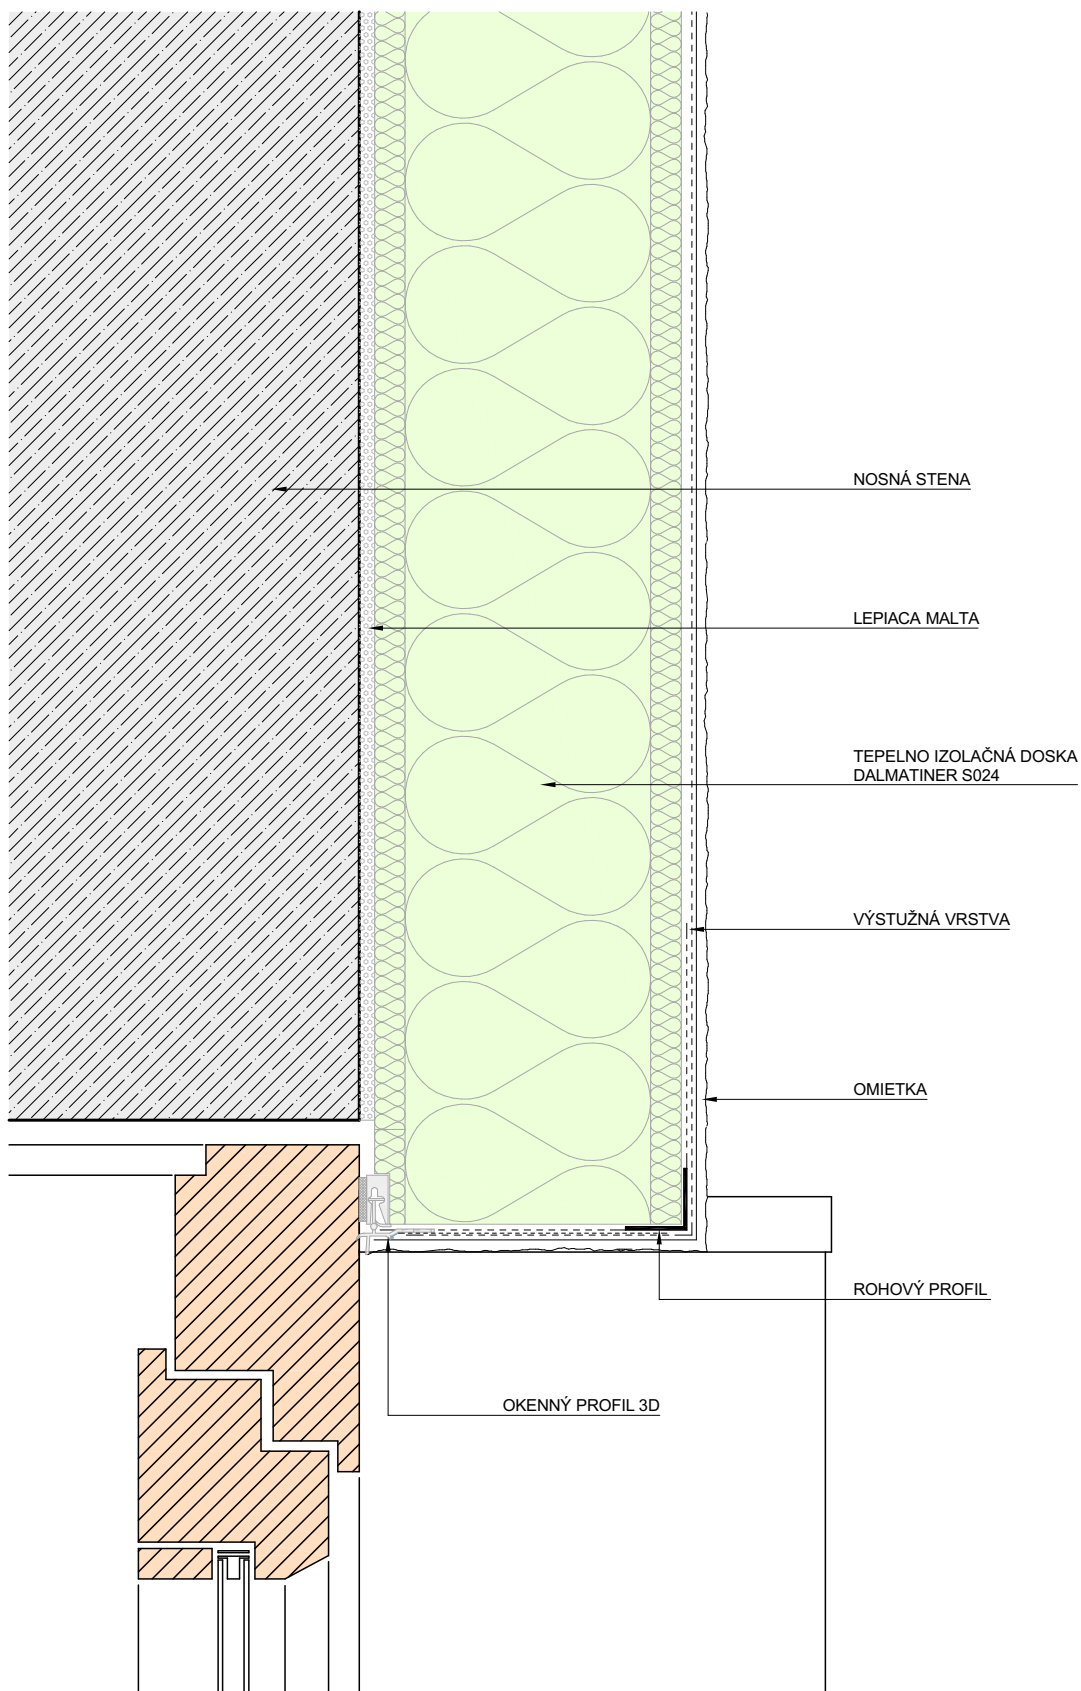

Capatect ETICS

Detail

Tento detail považujte za návrh na plánovanie. V žiadnom prípade nenahrádza potrebný dielenský, detailný a montážny plán. Všetky rozmery sa musíte skontrolovať a zistiť priamo na stavenisku. Možnosť použitia na príslušný stavebný zámer si špecializovaní remeselníci/zákazníci musia v každom prípade zistiť na vlastnú zodpovednosť pred začiatkom prác.

Popis detailu:

ETICS s omietkou

Ostanie okna - okno rovno so stenou
Dalmatiner S024

MIERKA

1:2,5

DÁTUM

3/2022

VÝKRES č.