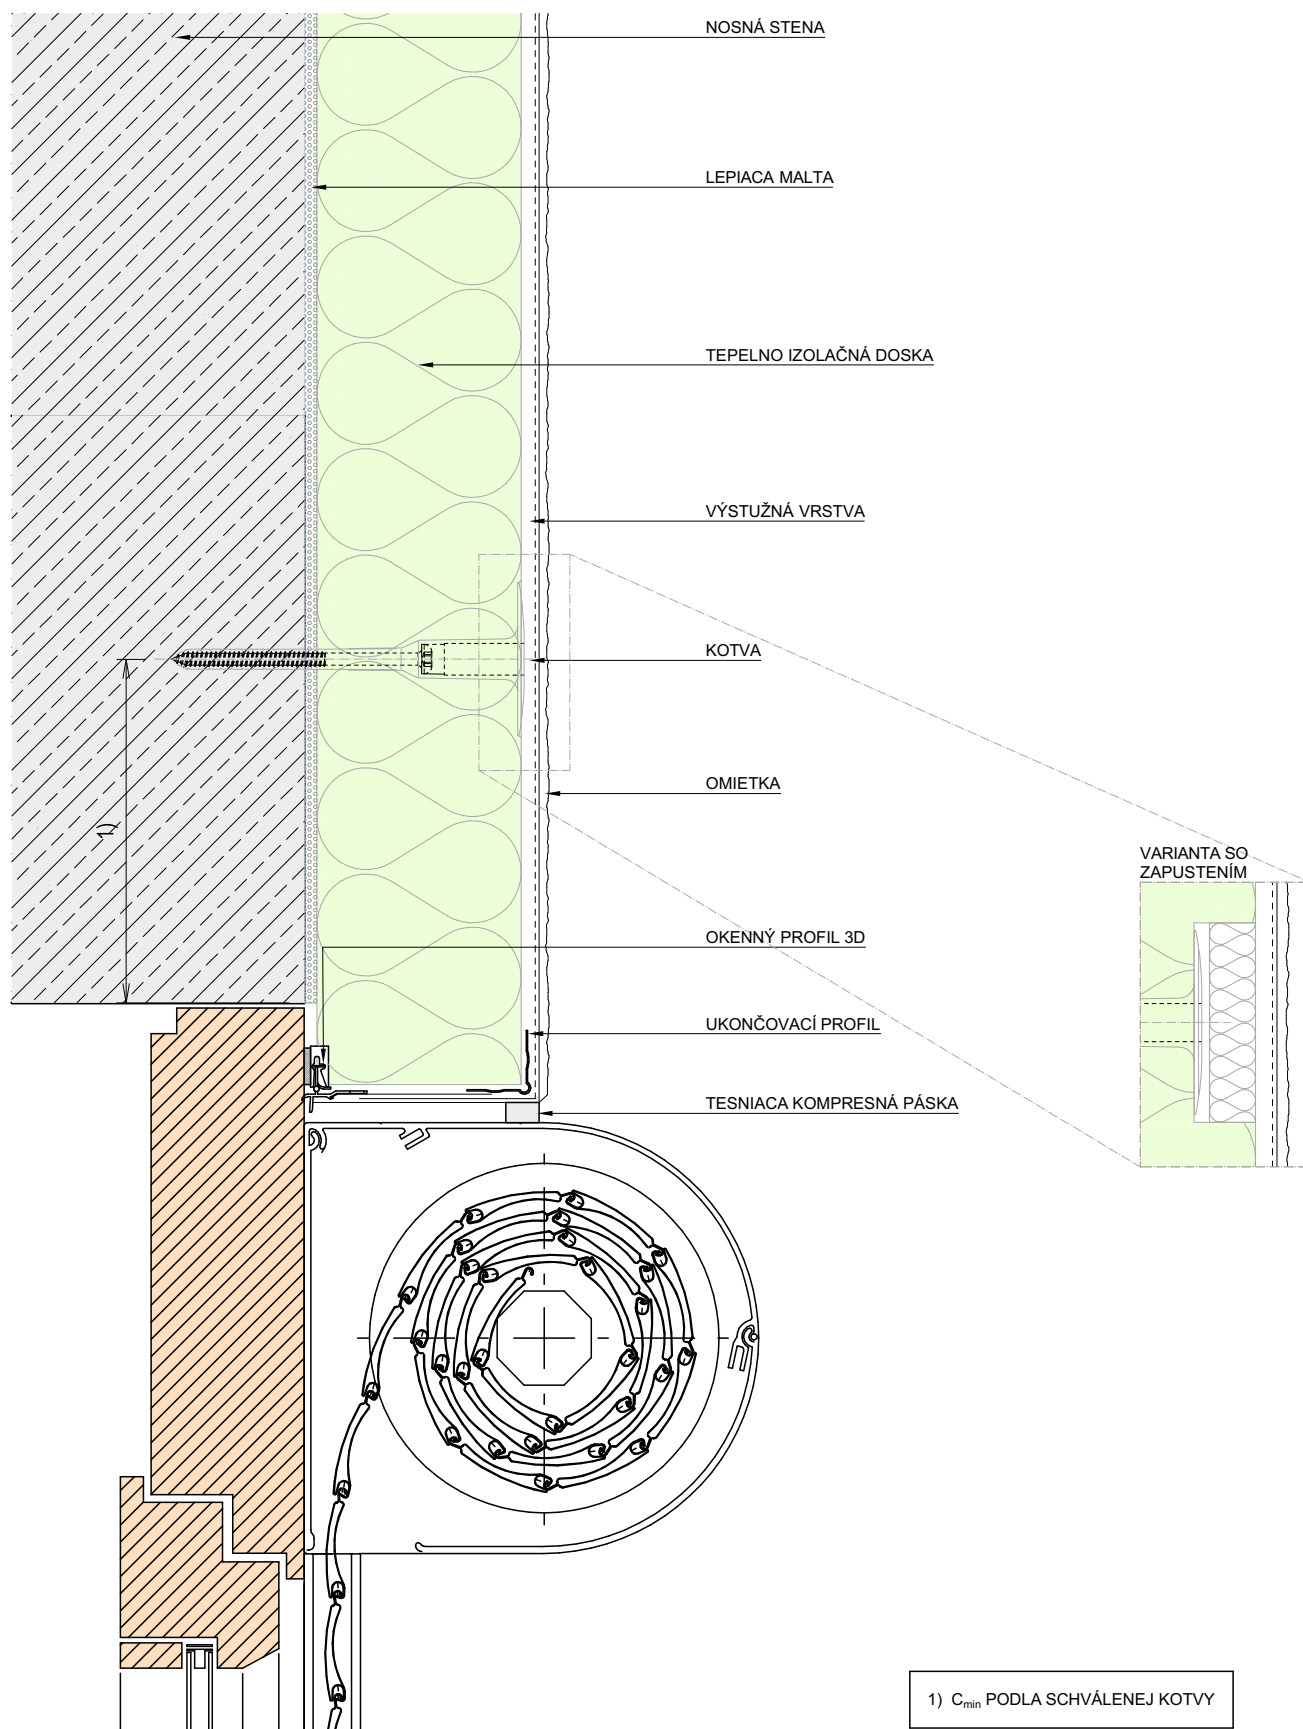

Capatect ETICS

Detail

Tento detail považujte za návrh na plánovanie. V žiadnom prípade nenahrádza potrebný dielenský, detailný a montážny plán. Všetky rozmery sa musíte skontrolovať a zistiť priamo na stavenisku. Možnosť použitia na príslušný stavbebný zámer si špecializovaní remeselníci/zákazníci musia v každom prípade zistiť na vlastnú zodpovednosť pred začiatkom prác.

Popis detailu:

ETICS s omietkou

Roletový box
pripojenie - otvorený kryt - dodatočná montáž

MIERKA

1:2,5

DÁTUM

4/2022

VÝKRES č.