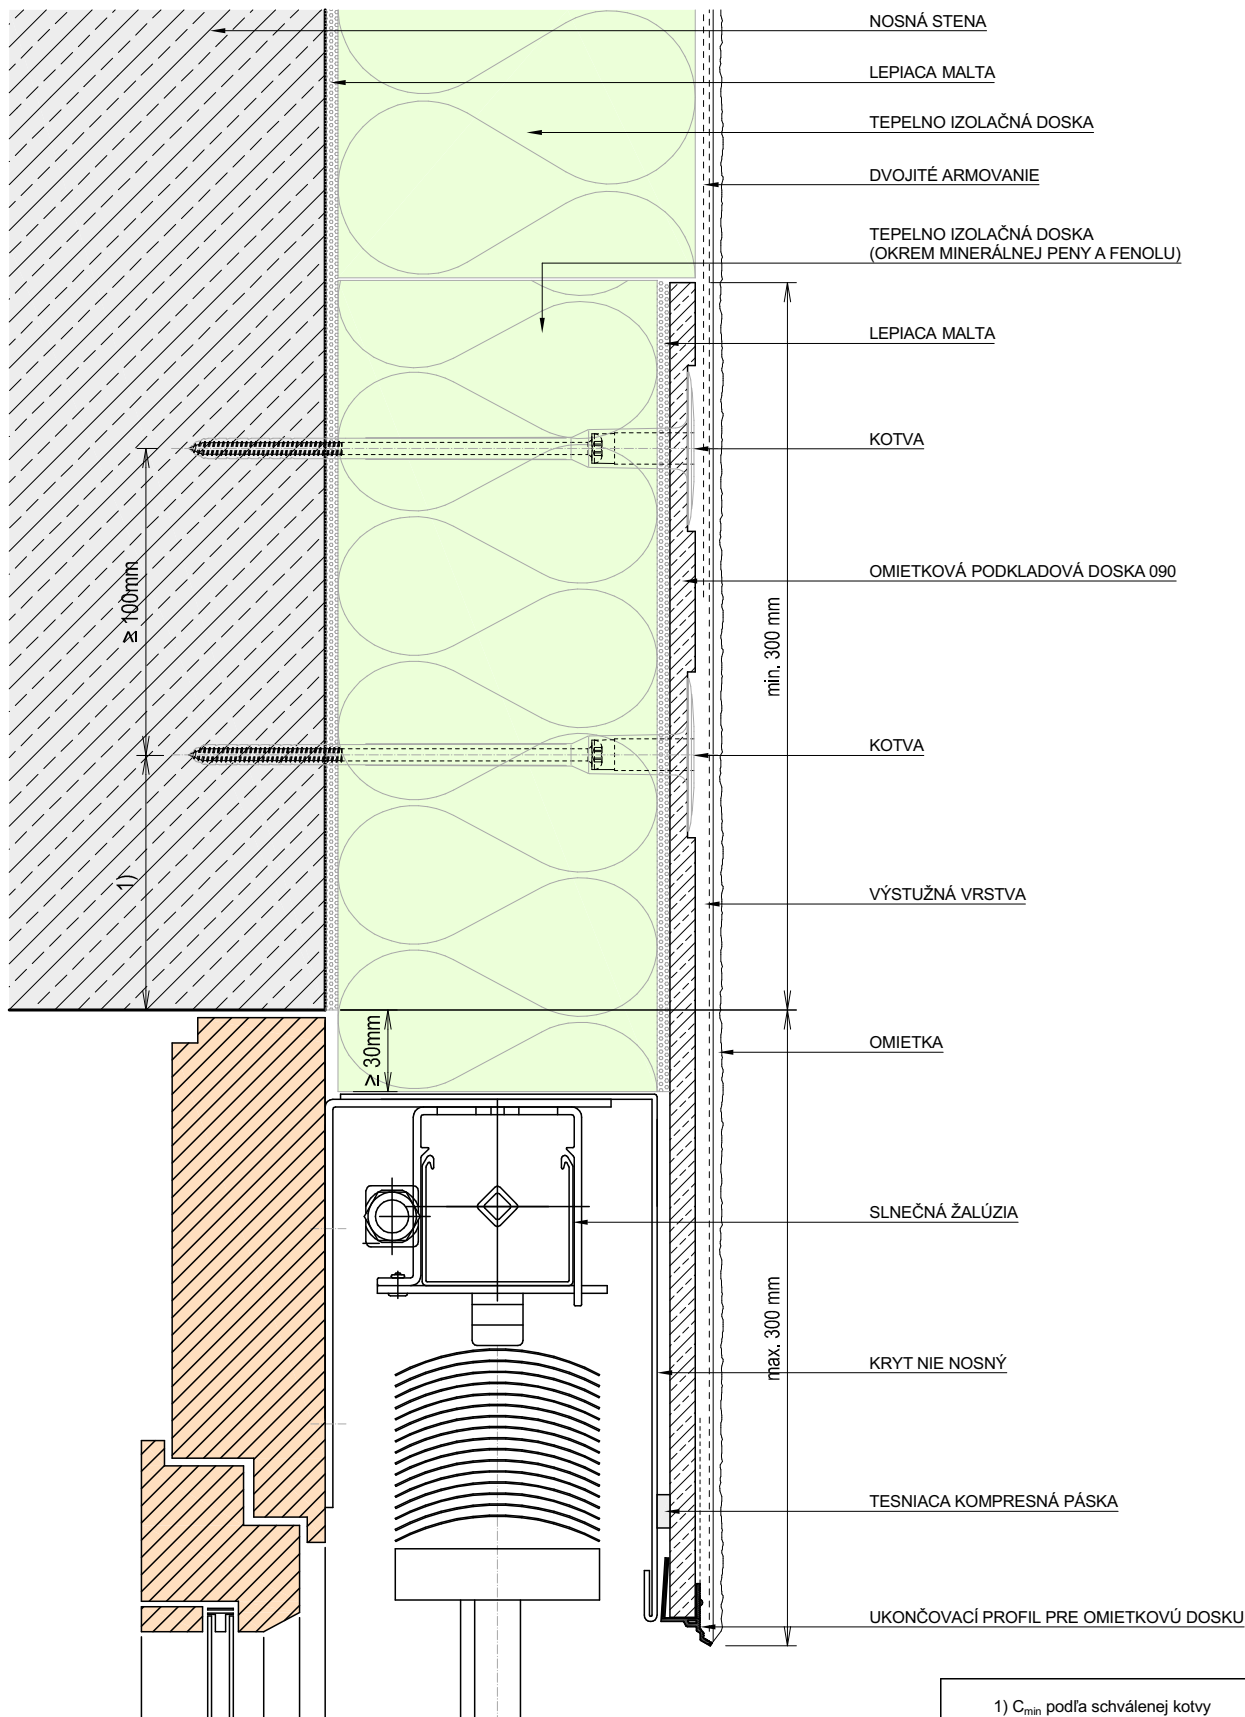

Capatect ETICS

Detail

1) C_{min} podľa schválenej kotvy

Tento detail považujte za návrh na plánovanie. V žiadnom prípade nenahrádza potrebný dielenský, detailný a montážny plán. Všetky rozmery sa musíte skontrolovať a zistiť priamo na stavenisku. Možnosť použitia na príslušný stavbebný zámer si špecializovaní remeselníci/zákazníci musia v každom prípade zistiť na vlastnú zodpovednosť pred začiatkom prác.

Popis detailu:

ETICS s omietkou

Slničná žalúzia-kryt-podkladová doska 12,5 mm okno rovno so stenou

MIERKA

1:2,5

DÁTUM

3/2022

VÝKRES č.