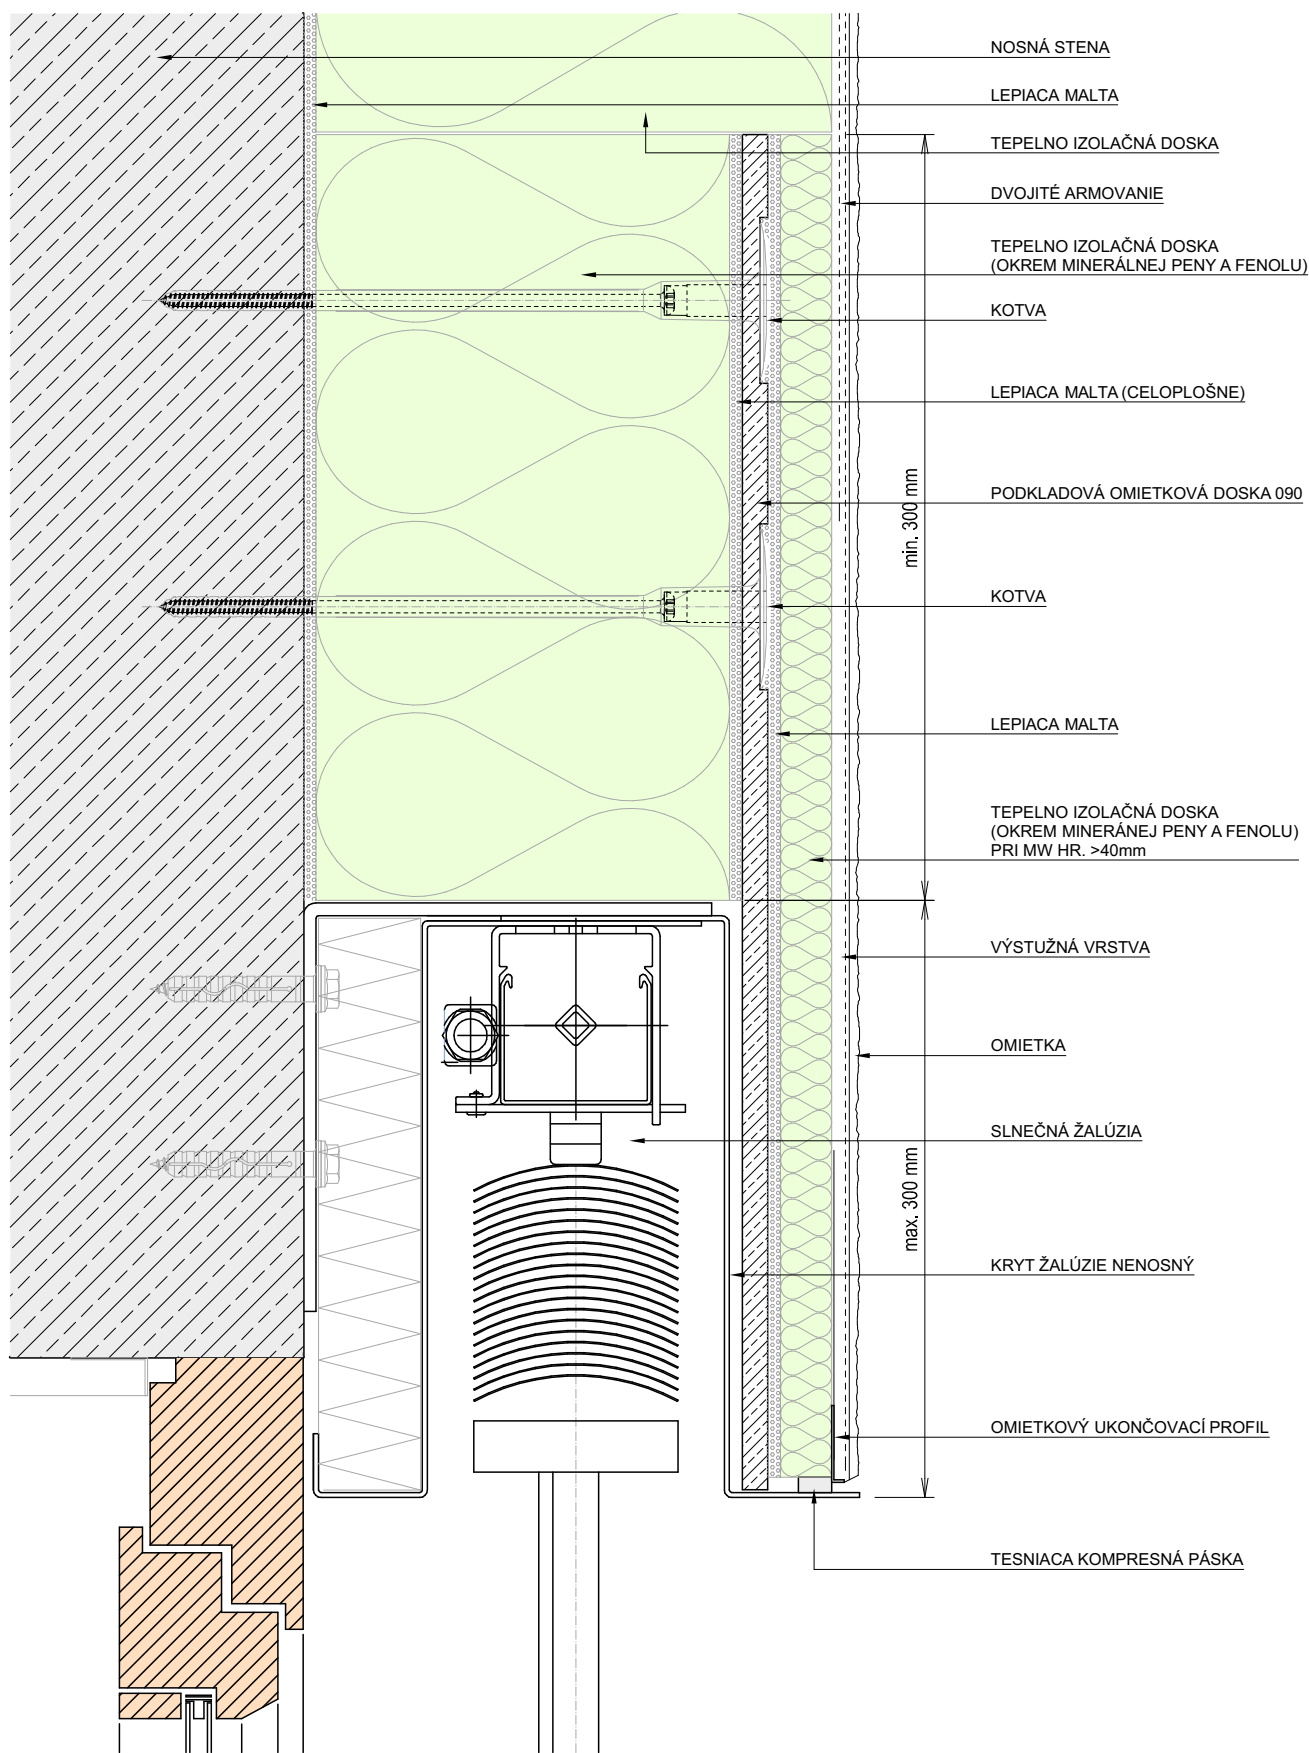

Capatect ETICS

Detail

Tento detail považujte za návrh na plánovanie. V žiadnom prípade nenahrádza potrebný dielenský, detailný a montážny plán. Všetky rozmery sa musíte skontrolovať a zistiť priamo na stavenisku. Možnosť použitia na príslušný stavebný záměr si špecializovaní remeselníci/zákazníci musia v každom prípade zistiť na vlastnú zodpovednosť pred začiatkom prác.

Popis detailu:

ETICS s omietkou Slnečná žalúzia

nenosný kryt-podkladová doska 12,5 mm
okno rovno so stenou-dodatočné zateplenie

MIERKA

1:2,5

DÁTUM

4/2022

VÝKRES č.