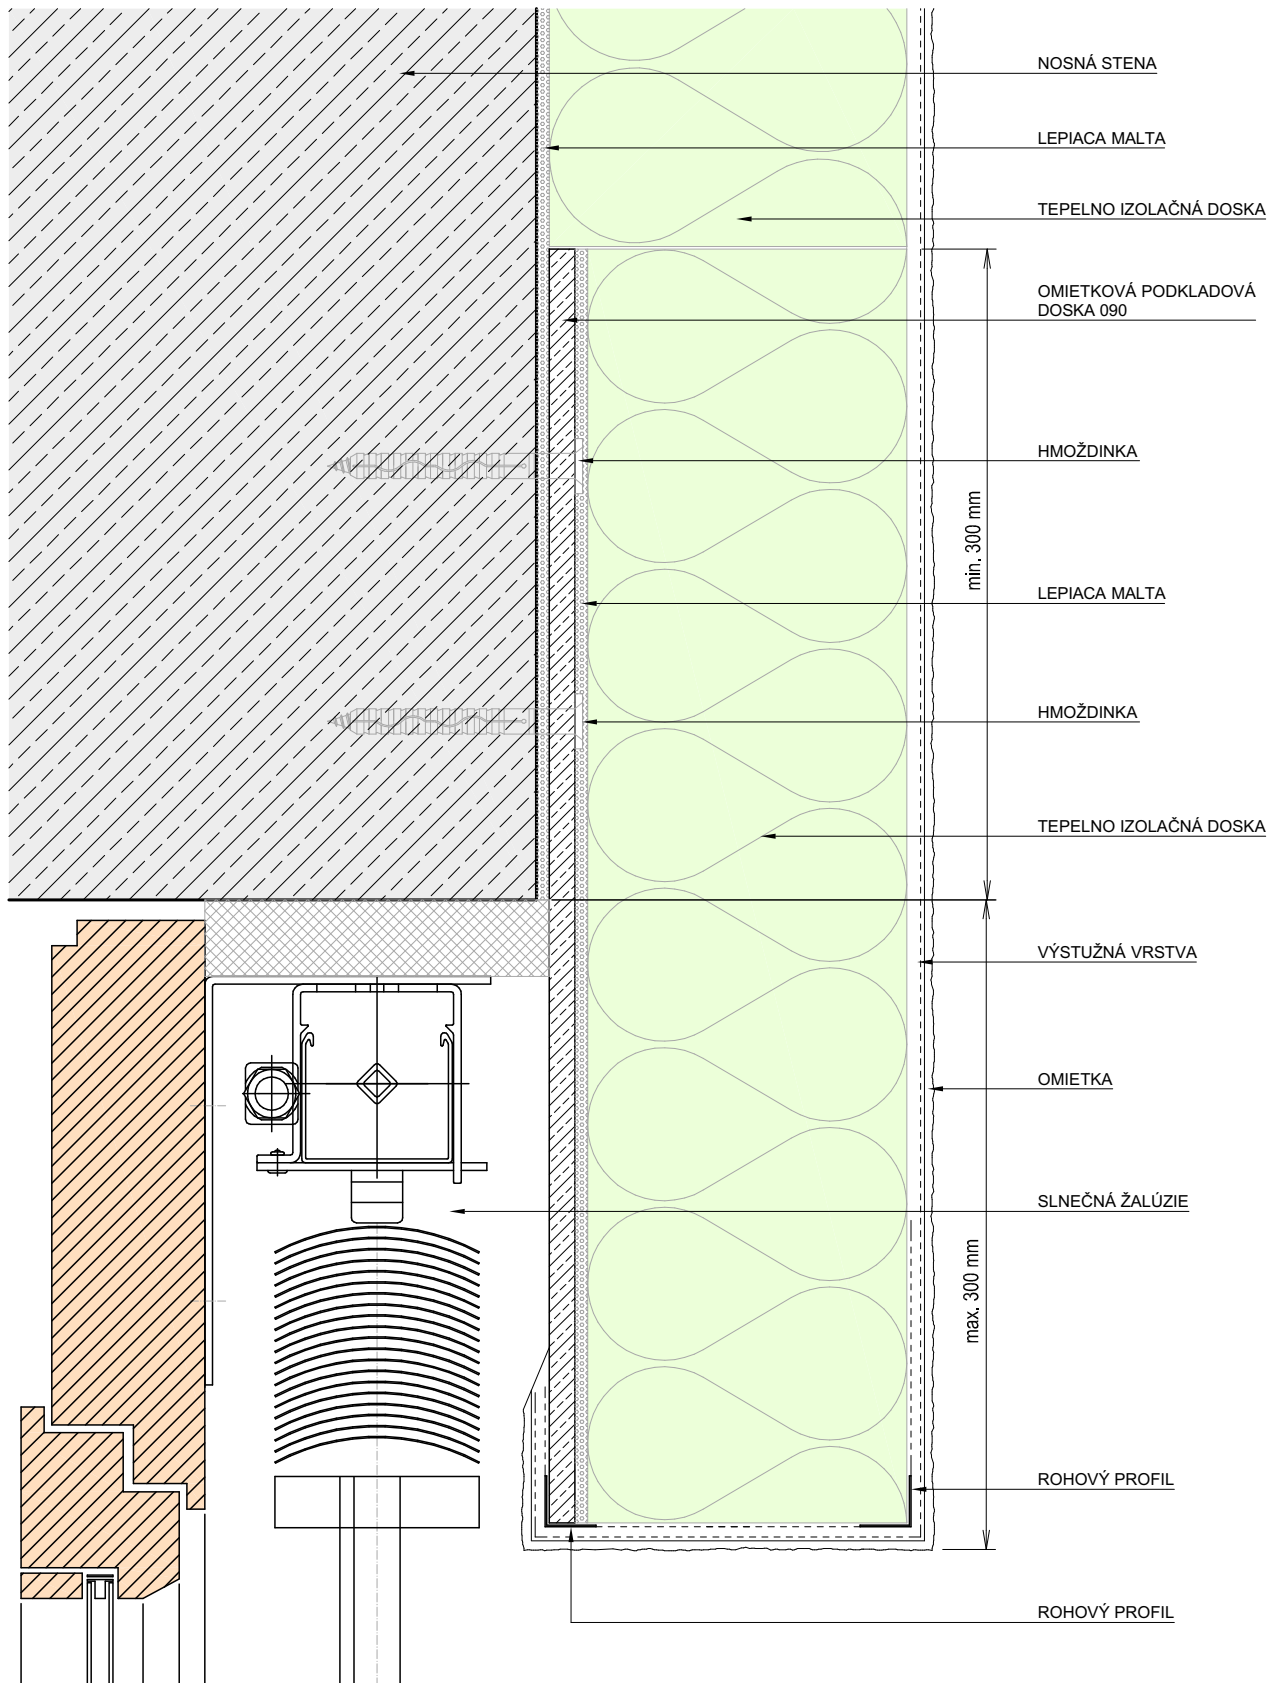

Capatect ETICS

Detail

Tento detail považujte za návrh na plánovanie. V žiadnom prípade nenahrádza potrebný dielenský, detailný a montážny plán. Všetky rozmery sa musíte skontrolovať a zistiť priamo na stavenisku. Možnosť použitia na príslušný stavbebný zámer si špecializovaní remeselníci/zákazníci musia v každom prípade zistiť na vlastnú zodpovednosť pred začiatkom prác.

Popis detailu:

ETICS s omietkou

Slnečná žalúzia-kryt-podkladová doska 12,5 mm - okno zapustené v stene

MIERKA

1:2,5

DÁTUM

4/2022

VÝKRES č.