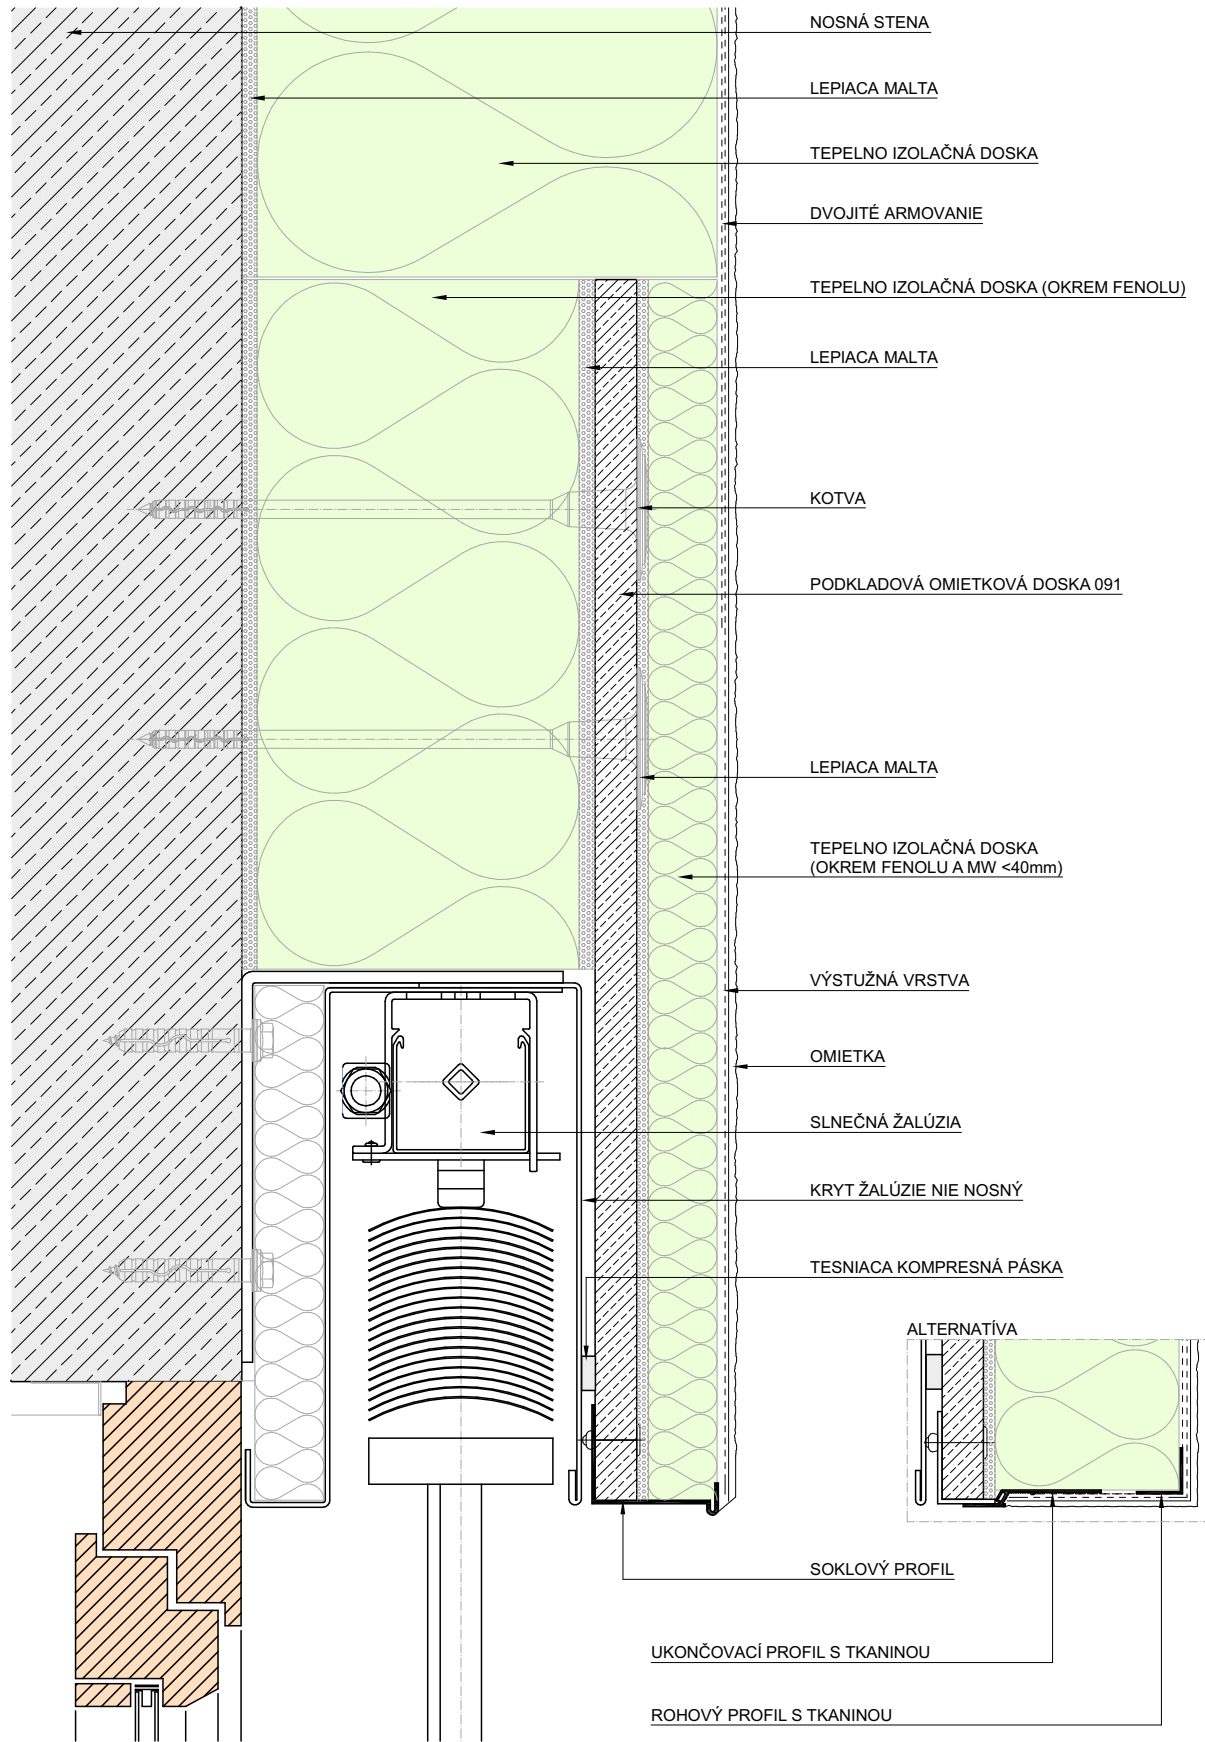

Capatect ETICS

Detail

Tento detail považujte za návrh na plánovanie. V žiadnom prípade nenahrádza potrebný dielenský, detailný a montážny plán. Všetky rozmery se musíte skontrolovať a zistiť priamo na stavenisku. Možnosť použitia na príslušný stavebný zámer si špecializovaní remeselníci/zákazníci musia v každom prípade zistiť na vlastnú zodpovednosť pred začiatkom prác.

Popis detailu:

ETICS s omietkou

Slničná žalúzia-kryt-podkladová doska 18 mm
okno rovno so stenou - ukončenie soklovou lištou

MIERKA

1:2,5

DÁTUM

4/2022

VÝKRES č.