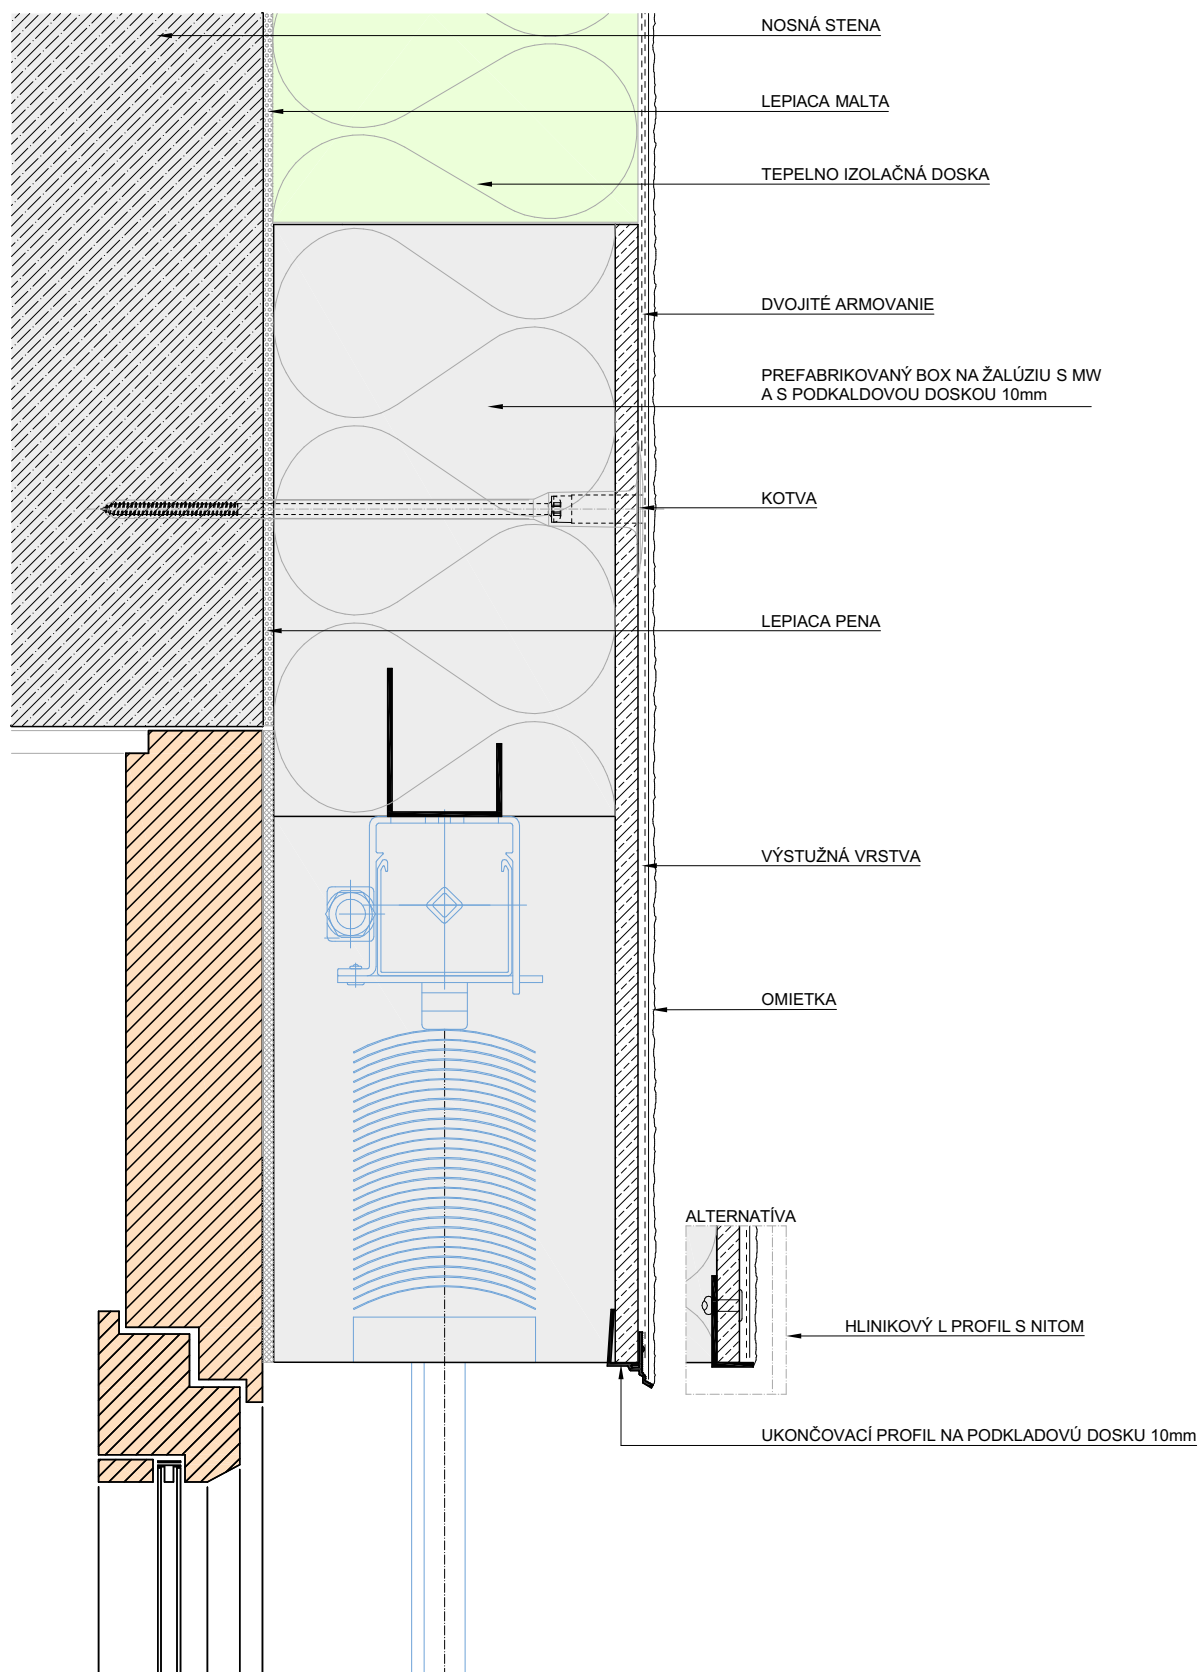

Capatect ETICS

Detail

Tento detail považujte za návrh na plánovanie. V žiadnom prípade nenahrádza potrebný dielenský, detailný a montážny plán. Všetky rozmery sa musíte skontrolovať a zistiť priamo na stavenisku. Možnosť použitia na príslušný stavebný zámer si špecializovaní remeselníci/zákazníci musia v každom prípade zistiť na vlastnú zodpovednosť pred začiatkom prác.

Popis detailu:

ETICS s omietkou

Slničná žalúzia s prefabrikovaným boxom s MW a s podkladovou doskou bez izolácie muriva

MIERKA

1:2,5

DÁTUM

4/2022

VÝKRES č.