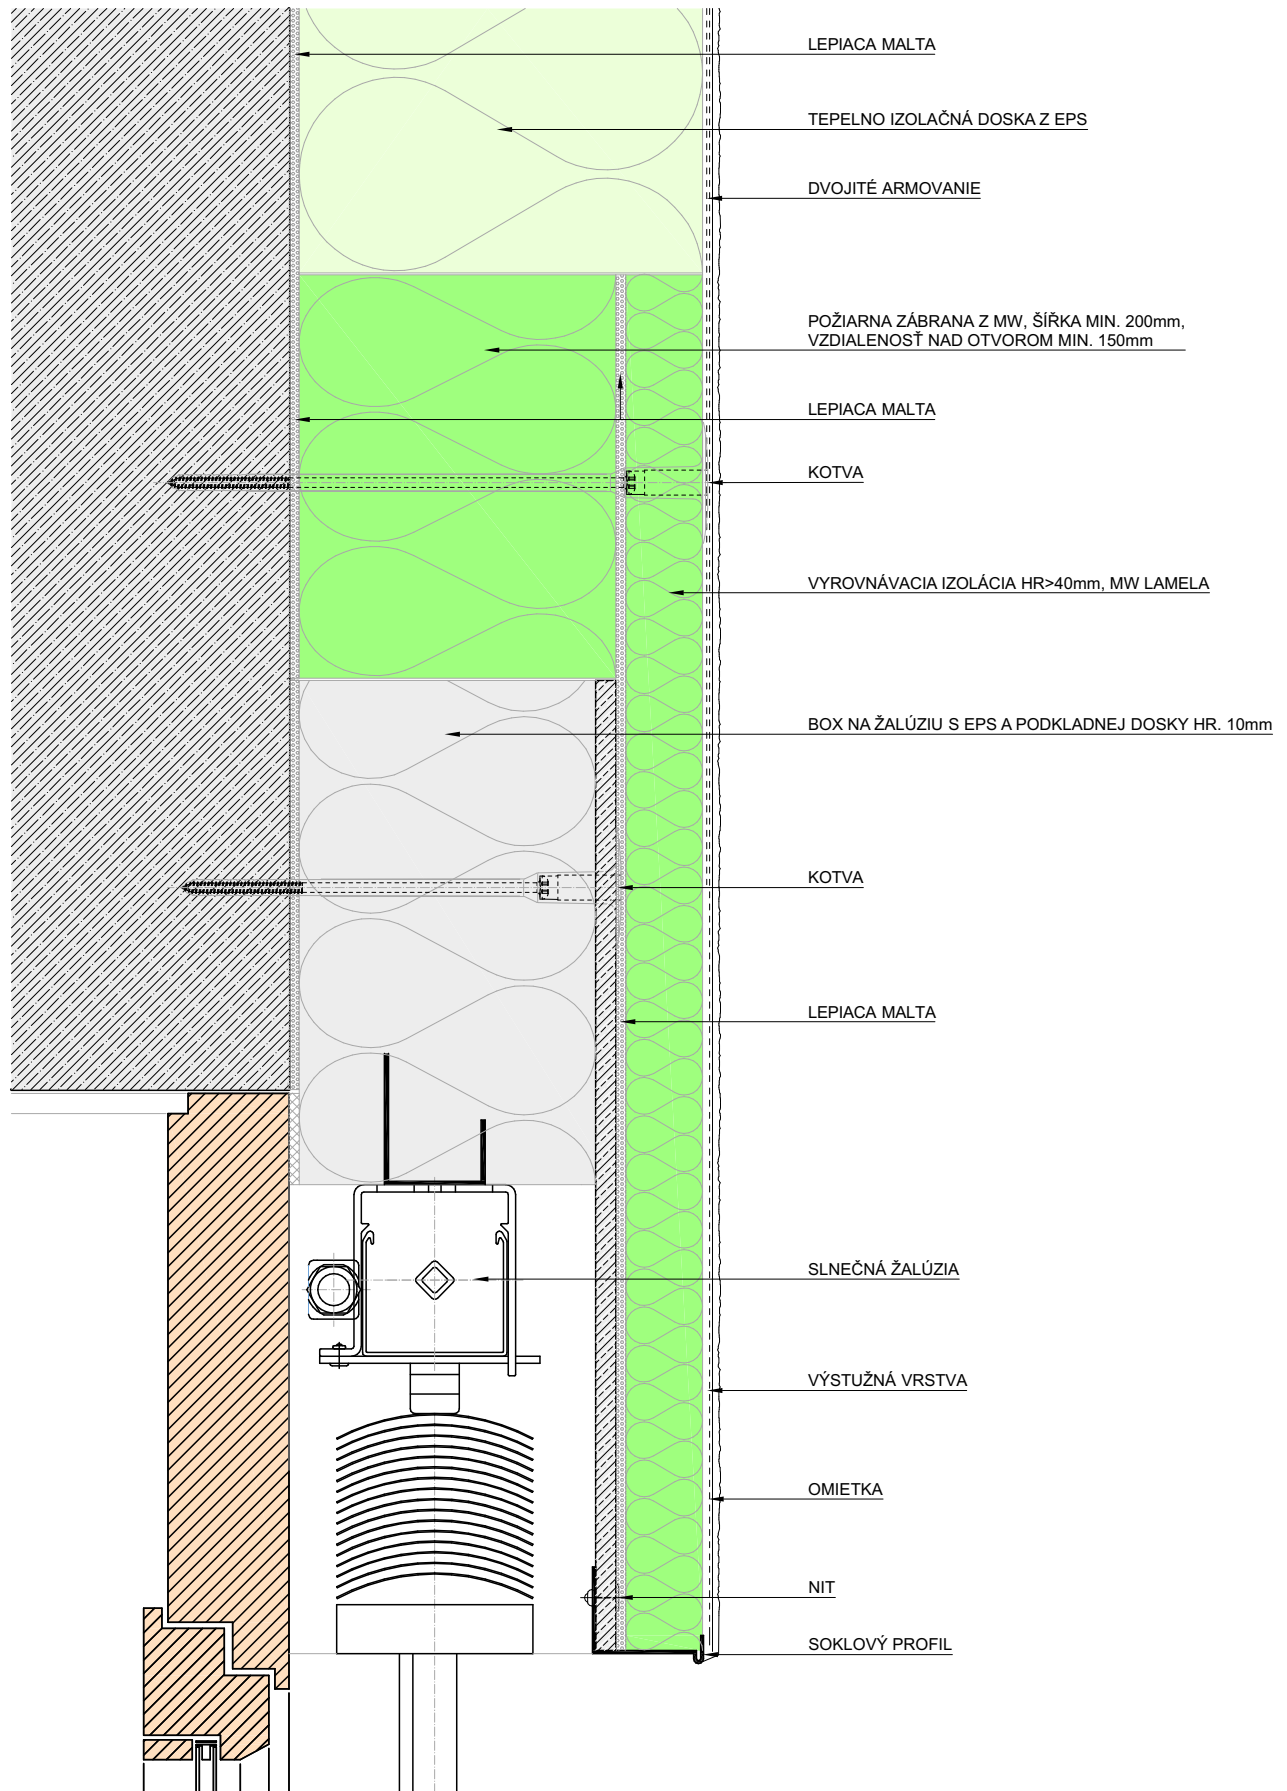

Capatect ETICS

Detail

Tento detail považujte za návrh na plánovanie. V žiadnom prípade nenahrádza potrebný dielenský, detailný a montážny plán. Všetky rozmery se musíte skontrolovať a zistiť priamo na stavenisku. Možnosť použitia na príslušný stavebný zámer si špecializovaní remeselníci/zákazníci musia v každom prípade zistiť na vlastnú zodpovednosť pred začiatkom prác.

Popis detailu:

ETICS s omietkou

Slnečná žalúzia s prefabrikovaným boxom s EPS a podkladnej dosky 10mm - vyrovnávacia izolácia - požiarne zábrana

MIERKA

1:2,5

DÁTUM

4/2022

VÝKRES č.