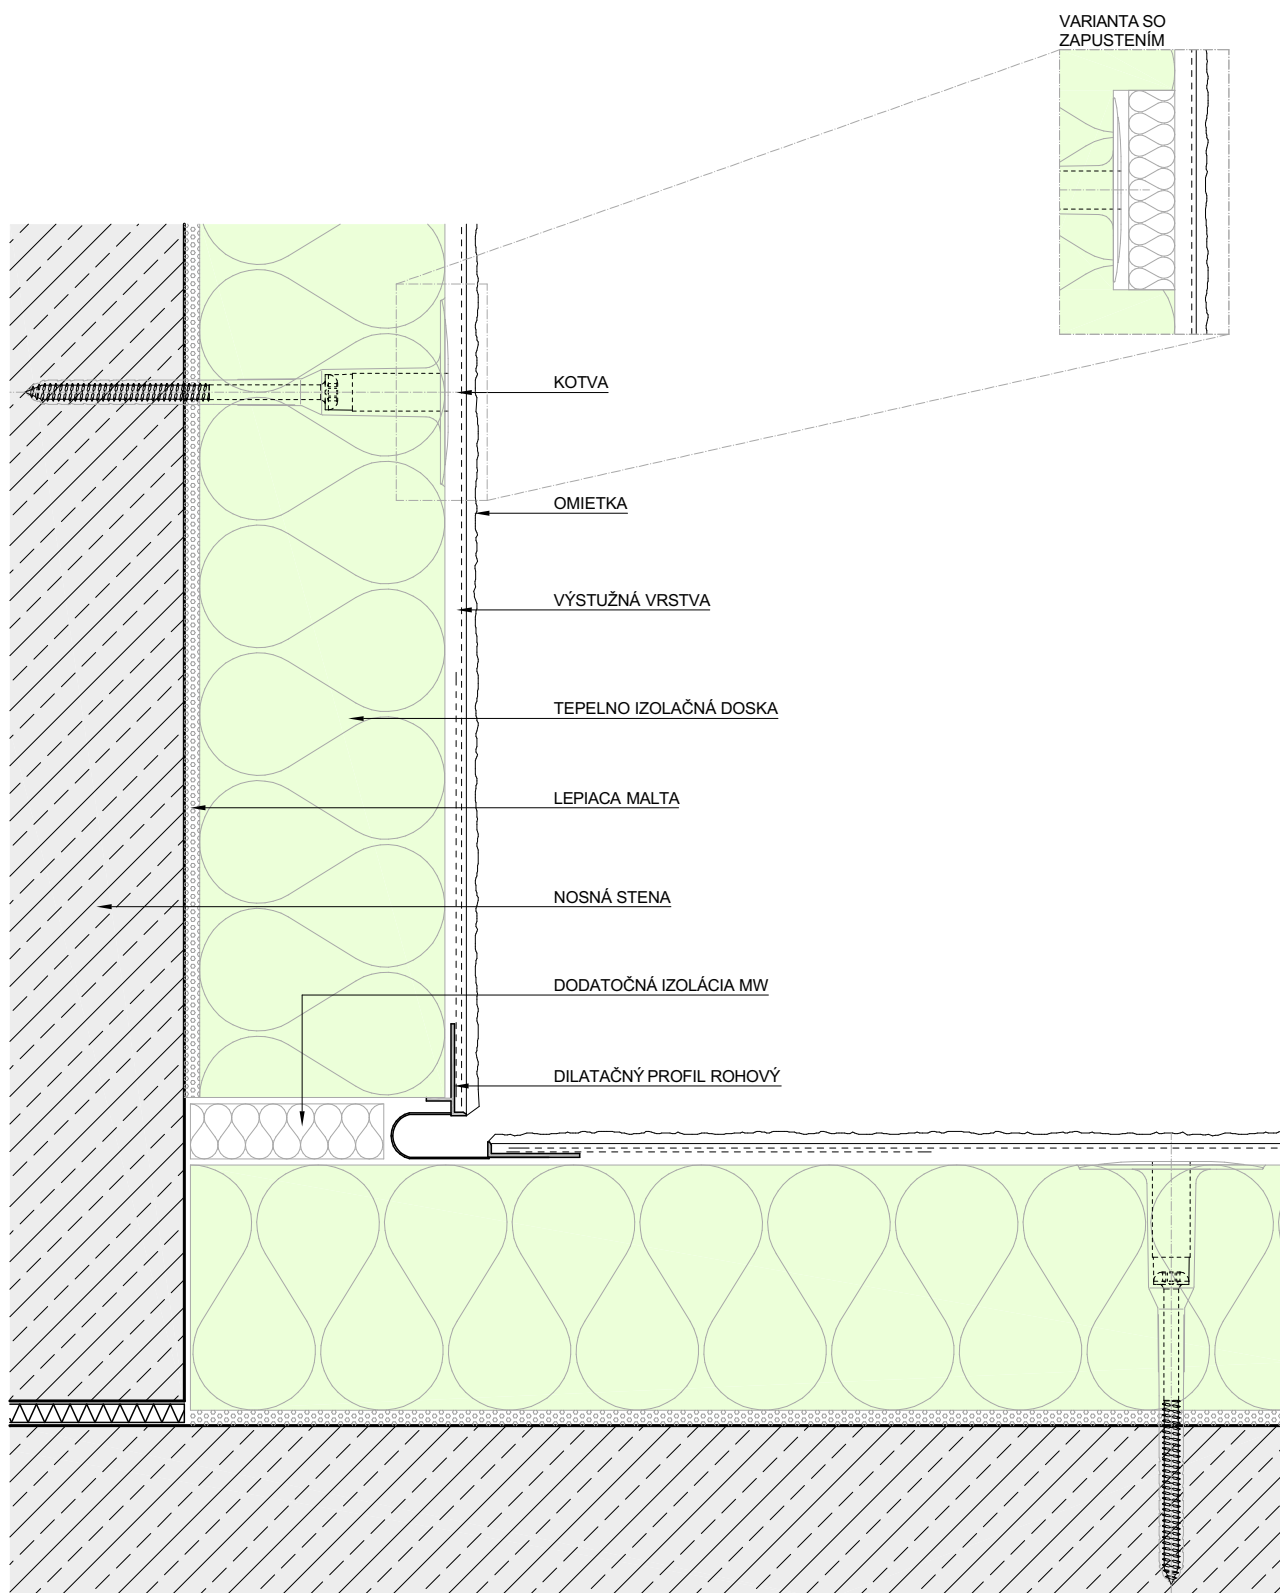

# Capatect ETICS

Detail

Tento detail považujte za návrh na plánovanie. V žiadnom prípade nenahrádza potrebný dielenský, detailný a montážny plán. Všetky rozmery sa musíte skontrolovať a zistiť priamo na stavenisku. Možnosť použitia na príslušný stavebný zámer si špecializovaní remeselníci/zákazníci musia v každom prípade zistiť na vlastnú zodpovednosť pred začiatkom prác.

Popis detailu:

**ETICS s omietkou**

Horizontálny rez

Dilatácia vnútorného rohu

MIERKA

1:2,5

DÁTUM

3/2022