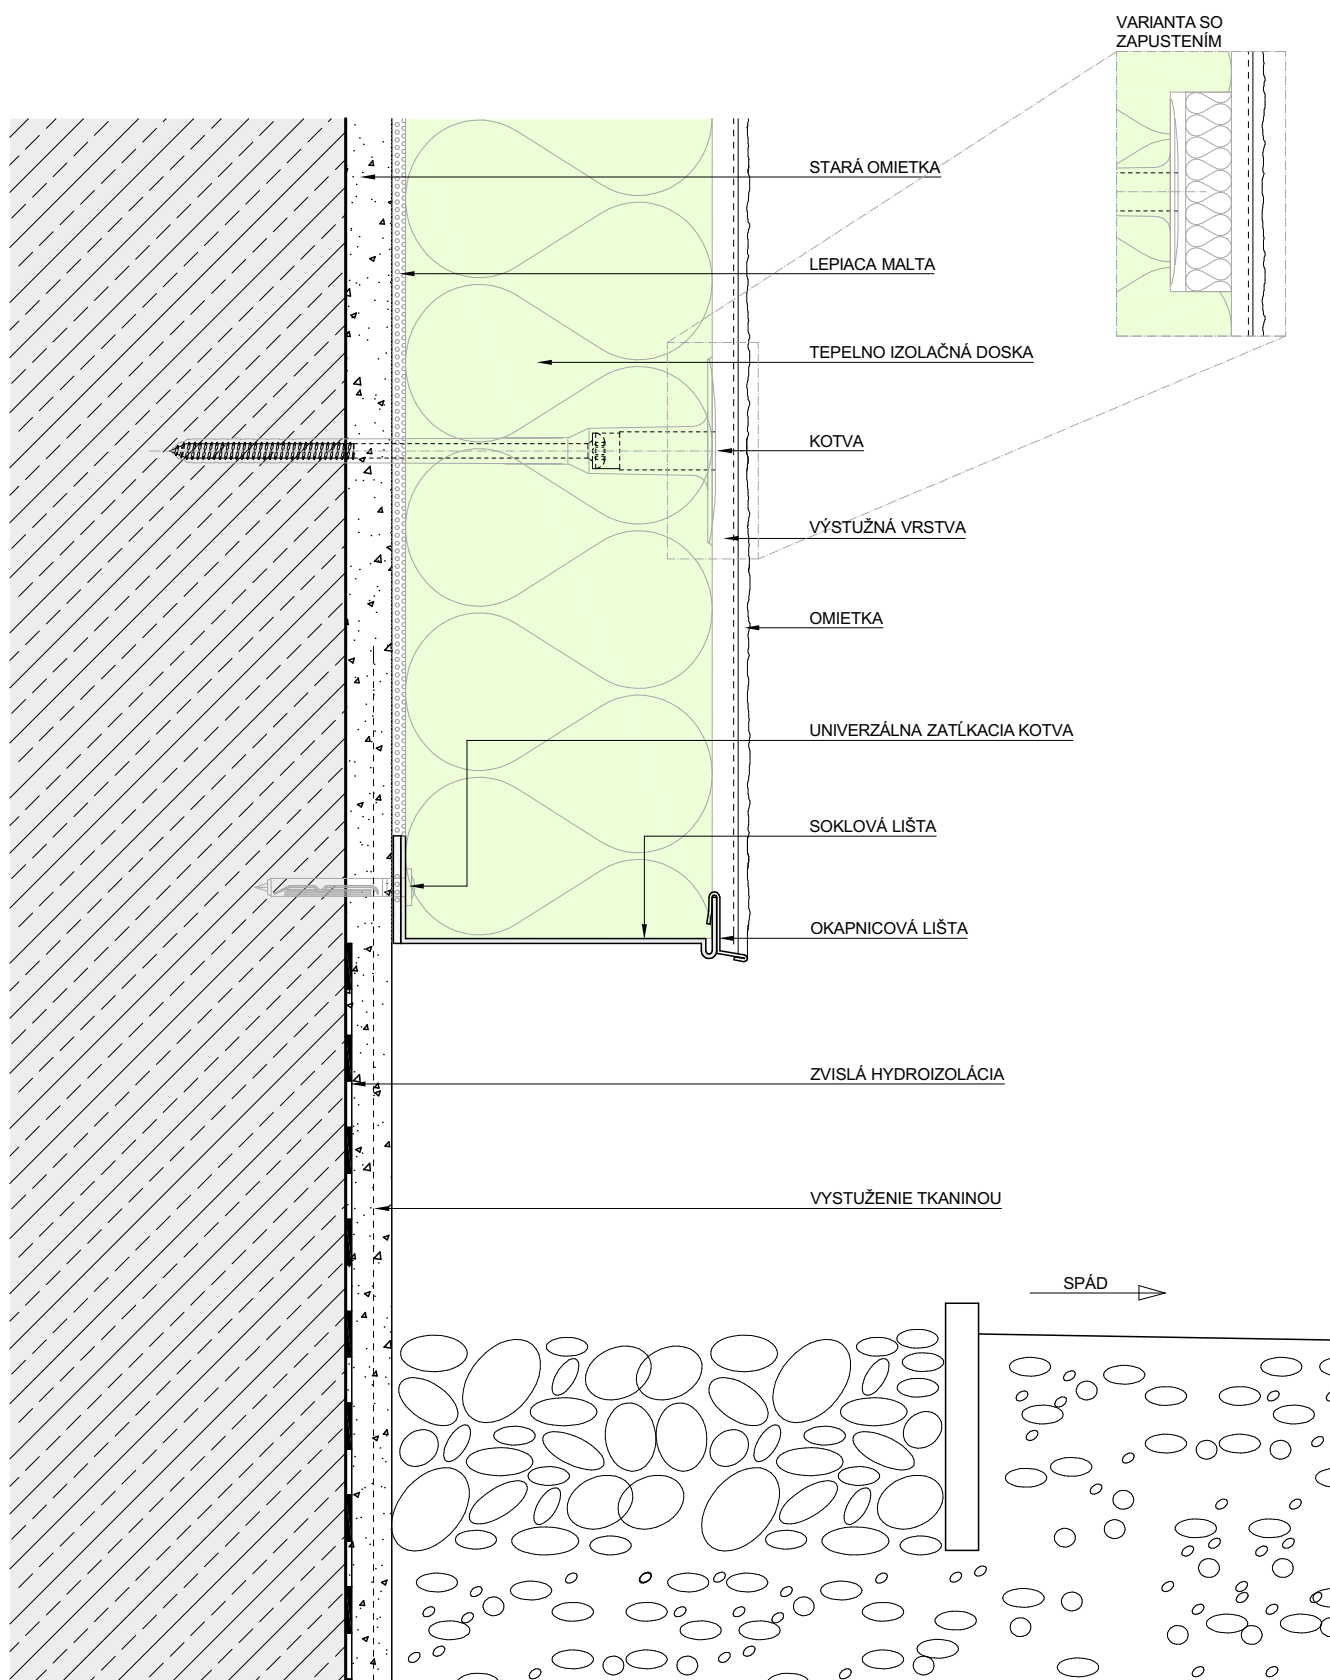

Capatect ETICS

Detail

Tento detail považujte za návrh na plánovanie. V žiadnom prípade nenahrádza potrebný dielenský, detailný a montážny plán. Všetky rozmery se musíte skontrolovať a zistiť priamo na stavenisku. Možnosť použitia na prísušný stavebný zámer si špecializovaní remeselníci/zákazníci musia v každom prípade zistiť na vlastnú zodpovednosť pred začiatkom prác.

Popis detailu:

ETICS s omietkou

Spodné uzatvorenie ETICS soklovou lištou

MIERKA

1:2,5

DÁTUM

3/2022

VÝKRES č.